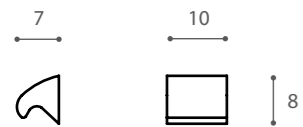

PULCINELLA

design Giordana Arcesilai 2009

Un raffinato segnapasso da installare a parete che nella sua morbida forma incorpora la tecnologia led, completa del suo alimentatore. Pensato per le situazioni in cui non è possibile l'incasso (scale, passaggi, camminamenti): nasce spontaneo dalla parete. La sua forma morbida si ispira al classicismo di una cornice, di un capitello. ed è disponibile in diversi colori, neutri per scomparire, ricercati per "apparire".

Materiale: fusione d'alluminio anticorrosione, alluminio naturale, bronzo. LED bianco, alimentatore incorporato. IP65

*A fine steps' sign to be mounted on the wall, that includes in its soft form the led technology, with its own transformer. Designed to be used where it is not possible to mount lamps (stairs, gangways, passages): it borns spontaneous from the wall. Its soft form takes inspiration from the classicism of a frame, of a capital and it is available in several colours: neutral to disappear, refined to "appear".
Material: aluminium die-casted anti-corrosion, natural aluminium or bronze; white LED driver included. IP65*